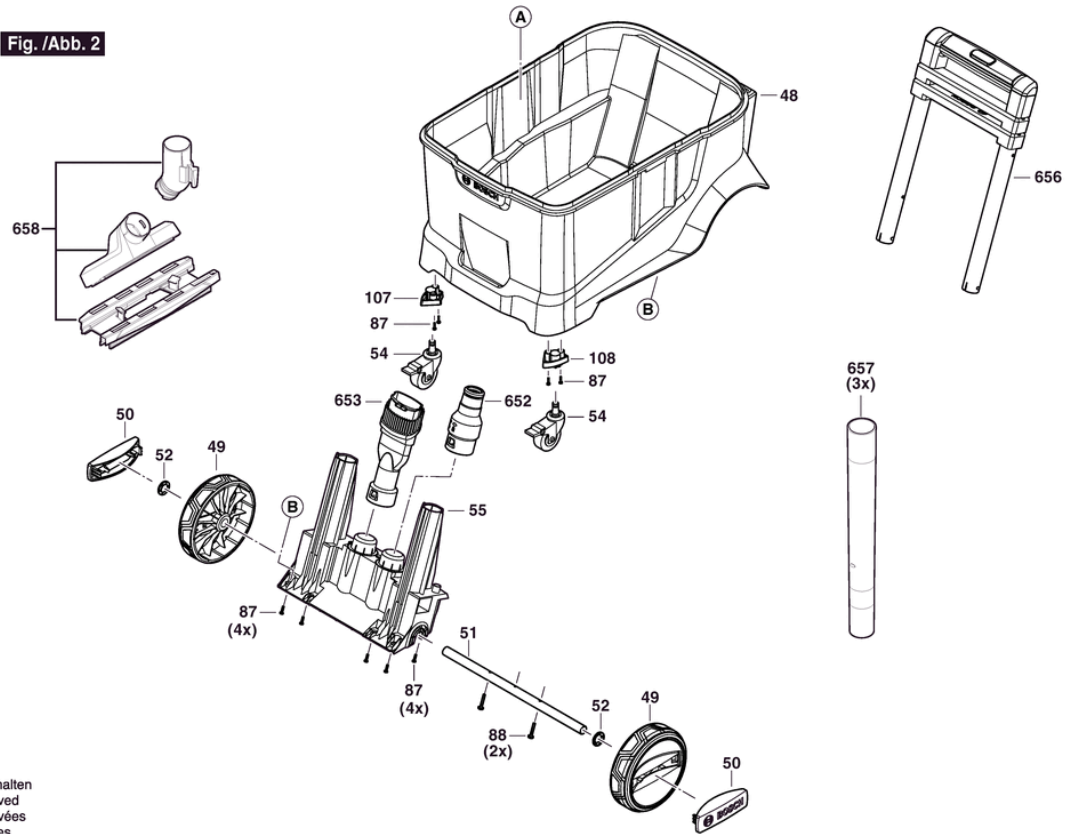

Prikaz - tip - E

3 601 JM0 120

Stand } 24-04
Issue } 25-01-24

Fig./Abb. 2

Änderungen vorbehalten
Modifications reserved
Modifications réservées
Salvo modificaciones