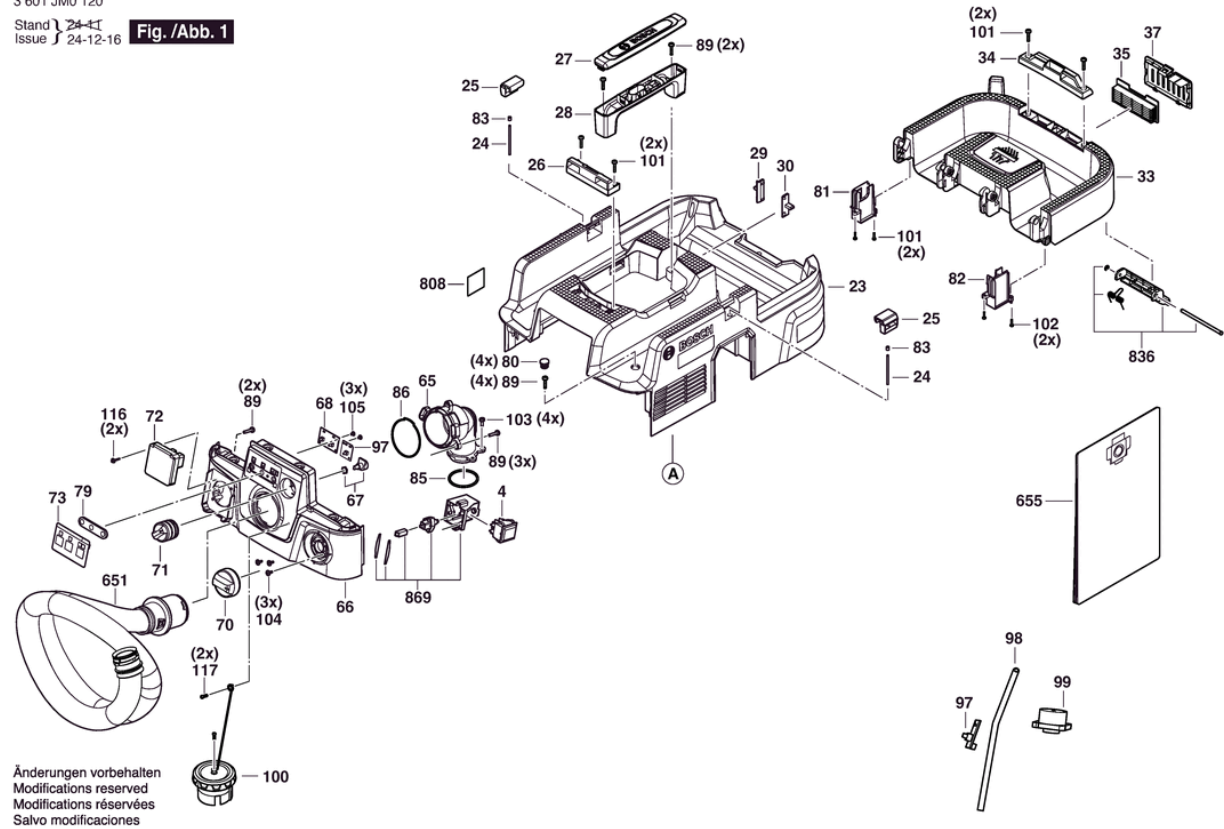

Prikaz - tip - E

3 601 JM0 120

Stand } 24-11
Issue } 24-12-16

Fig./Abb. 1